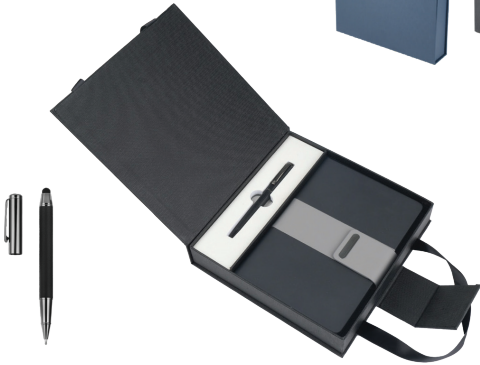

HKS14

Hediyelik Set - 15x21 Defter - Metal Roller Kalem