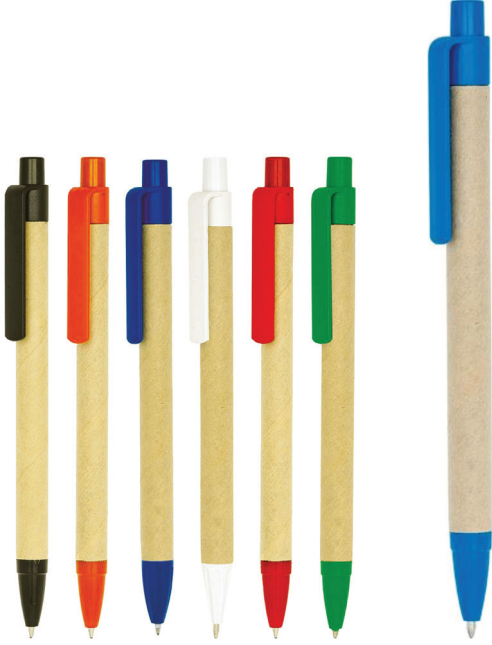

530

Banner Pen Plastik Kalem

537

Tohumlu Kraft Kalem

538

Geri Dönüşümlü Kraft Kalem

518

48 Renk Boya Seti