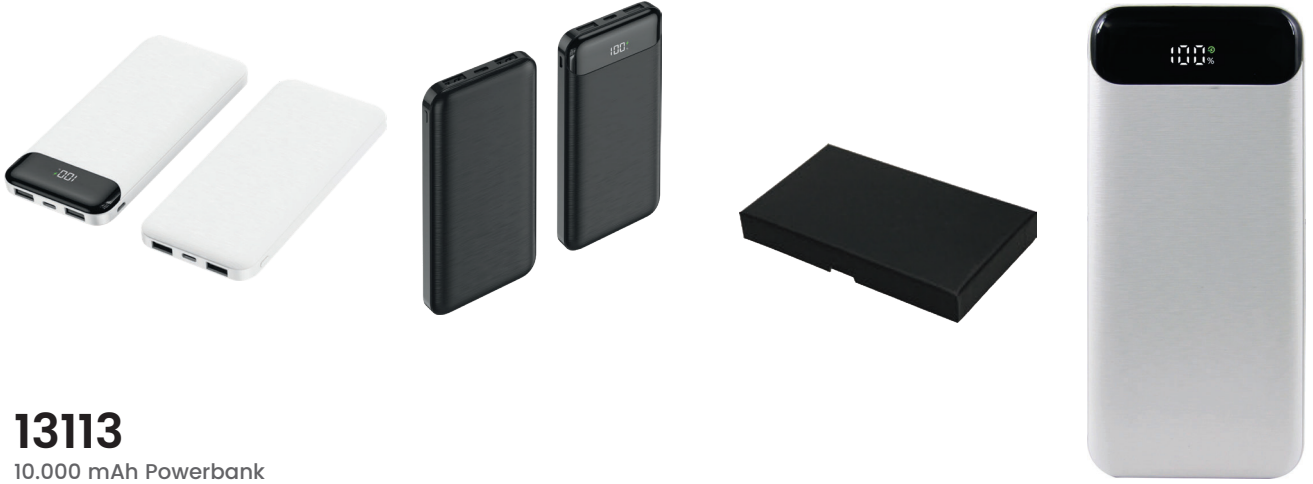

13132

10.000 mAh Powerbank
ABS Gövde - Wireless Şarj - Type C Giriş - USB Giriş - MagSafe Şarj - Yüzdeli LCD LED Gösterge

13113

10.000 mAh Powerbank
Plastik Gövde - Micro USB Giriş - Type C Giriş - 2 USB Çıkış - LED Gösterge