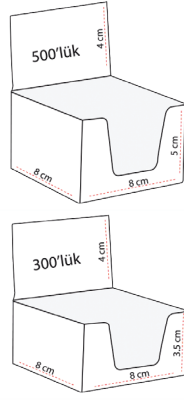

MT01

Üçgen Takvim