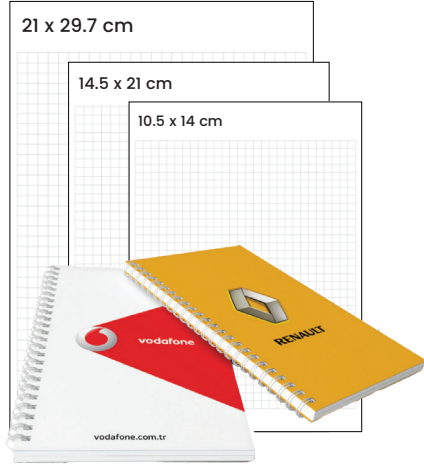

61004

Yandan Spiralli Karton Defter