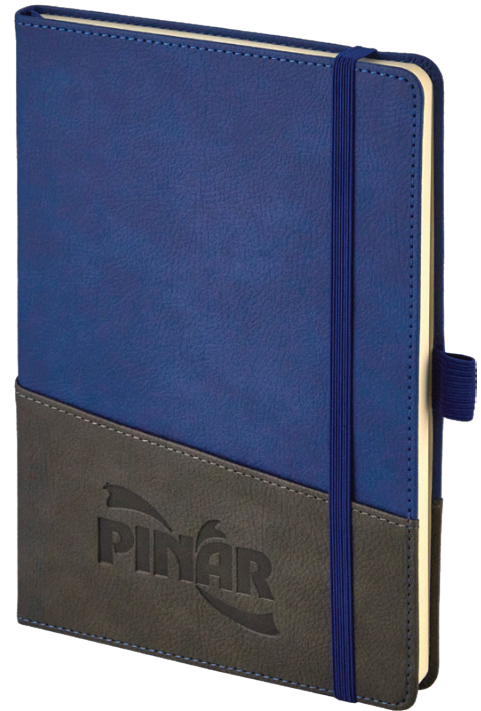

BUCA

Cilt Bezi Defter - 13x21 cm - 160 Sayfa

İZMİR

Termo Deri Cepli Defter - 15x21 cm - 224 Sayfa