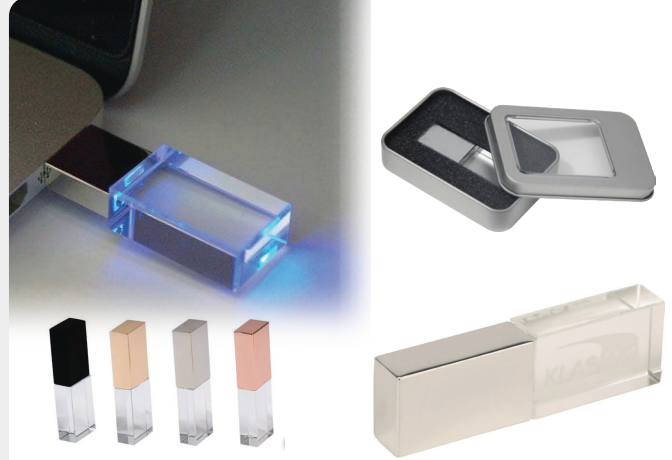

13158

8 - 16 - 32 - 64 GB Işıklı Kristal USB