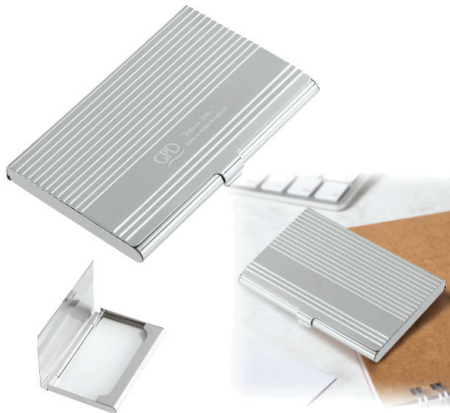

9 LED'li El Feneri 8x2,4 cm

10666

Mıknatıslı COB LED El Feneri

10669
El Feneri

10670
El Feneri

20189
Termo Deri Kartvizitlik

20191
Termo Deri Kartvizitlik

20199
Metal Kartvizitlik