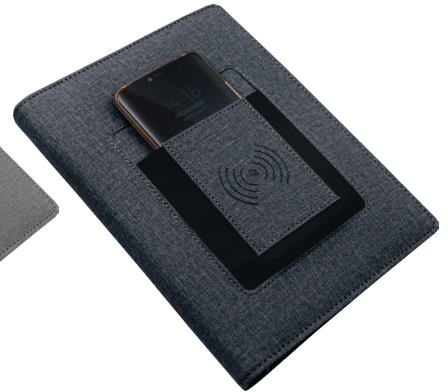

GEBZE

Wireless MagSafe Organizer

8000 mAh - Kumaş & Deri Gövde - Magsafe (Magnetli) Wireless Şarj Özelliği
Hızlı Şarj Özelliği (PD) 29.6W - Işıklı Logo özelliği