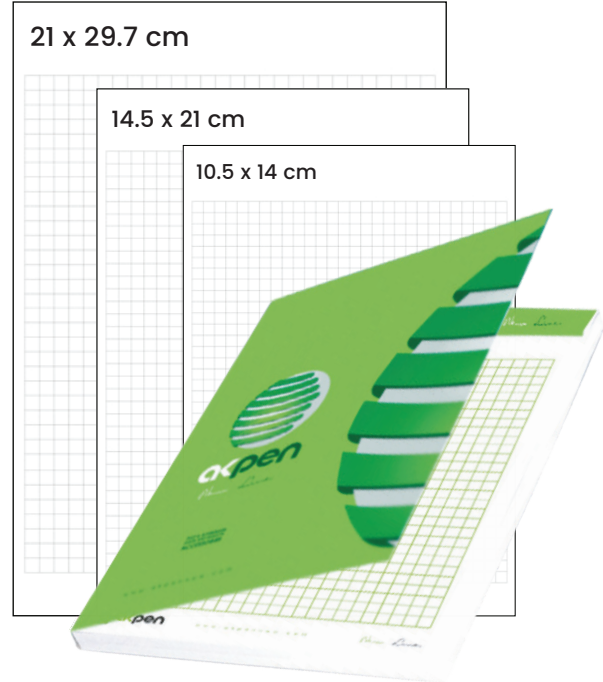

21 x 29.7 cm

17 x 24 cm

14.8 x 21 cm

61007

Taslamalı Yandan Spiralli Defter

21 x 29.7 cm

14.5 x 21 cm

10.5 x 14 cm