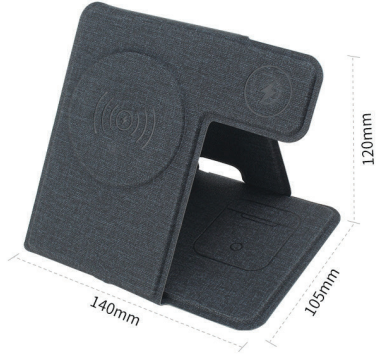

13104

Wireless Şarj İstasyonu - 15 watt Kablosuz Şarj - MagSafe