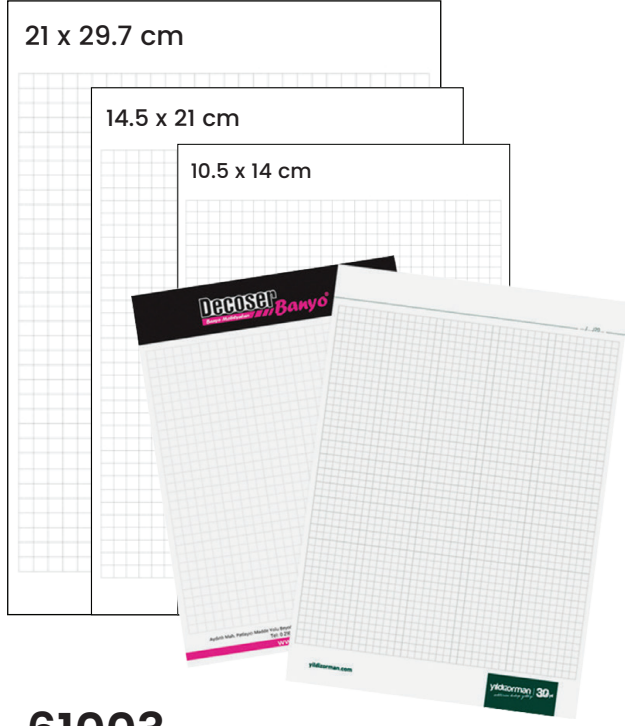

21 x 29.7 cm

14.5 x 21 cm

10.5 x 14 cm