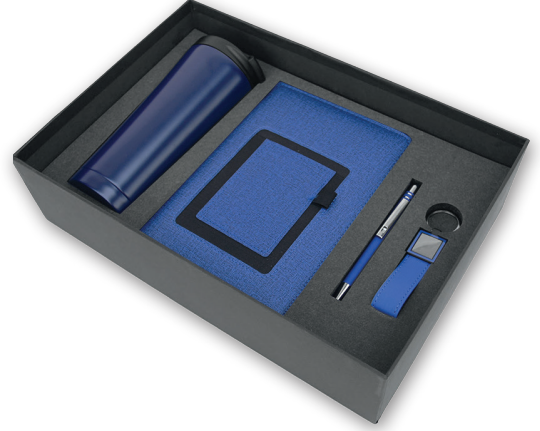

HKS28

Hediyelik Set - Paslanmaz Çelik Termos - Metal Tükenmez Kalem - Deri Anahtarlık - 15x21 cm Termo Deri Defter

HKS31

Hediyelik Set - 10.000 mAh Powerbank - El Feneri - Fonksiyonlu Çakı

HKS04

Hediyelik Set - 10.000 mAh Işıklı Powerbank - 15x21 cm Termo Deri Defter - Dijital Termos - Metal Roller Kalem