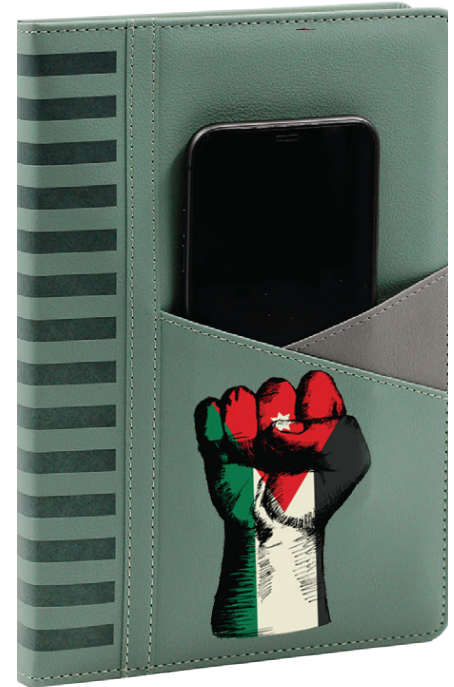

SAMSUN

Termo Deri Tarihli Ajanda - 17x24 cm - Ivory Kağıt - 336 Sayfa

GAZZE

Termo Deri Tarihli Ajanda - 17x24 cm - Holmen Kağıt - 336 Sayfa